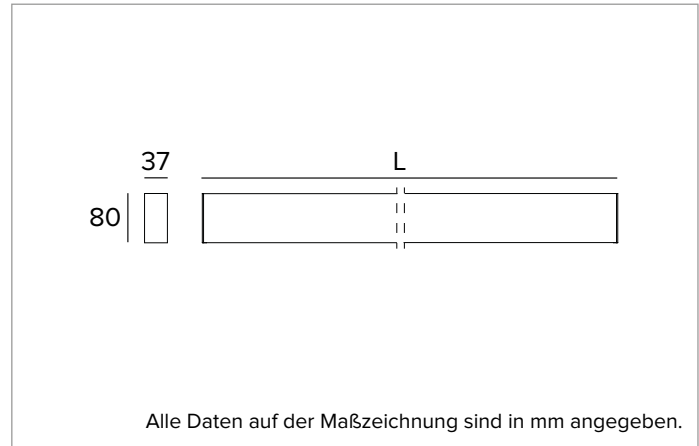

T017MY940D2DB | LOGICO EASY Stand Alone 37 - OPAL
Lineare LED-Leuchte, Einzelmontage für Deckenanbau- oder Pendelmontage

	4000K	H(m)	D(m)	Emax(lx)	
	Ra90		113°		
6000843a	Imax=347cd/klm	Imax	695cd	28	
	Fixture Power	29W	1	3.00	695
	Source Flux	2001lm	2	6.00	174
	Fixture Flux	2001lm	3	9.00	77
	Efficacy	69lm/W	4	12.00	43

Abstrahlung: DIREKT

Optik: REFLEKTOR

Optische Effizienz: 100%

Leuchten-Lichtstrom: 2001lm

Lichtausbeute: 69lm/W

Fotobiologische Sicherheit: Risikogruppe 0 (RG 0 = kein Risiko)

MECHANISCHE MERKMALE

Gehäuse aus lackiertem stranggepresstem Aluminium mit 37mm Breite und Endkappen aus Polycarbonat. Obere Abdeckung aus schwarzem PVC.